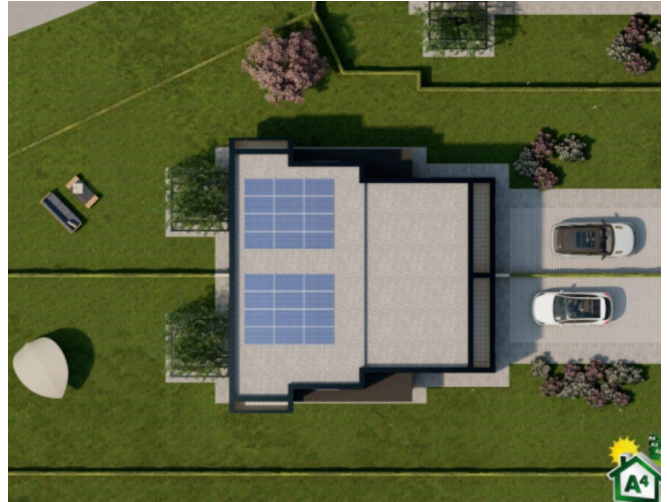

Fotografie

Le fotografie, le planimetrie e i materiali grafici presenti in questa scheda sono da intendersi come indicativi e non costituiscono elemento contrattuale.