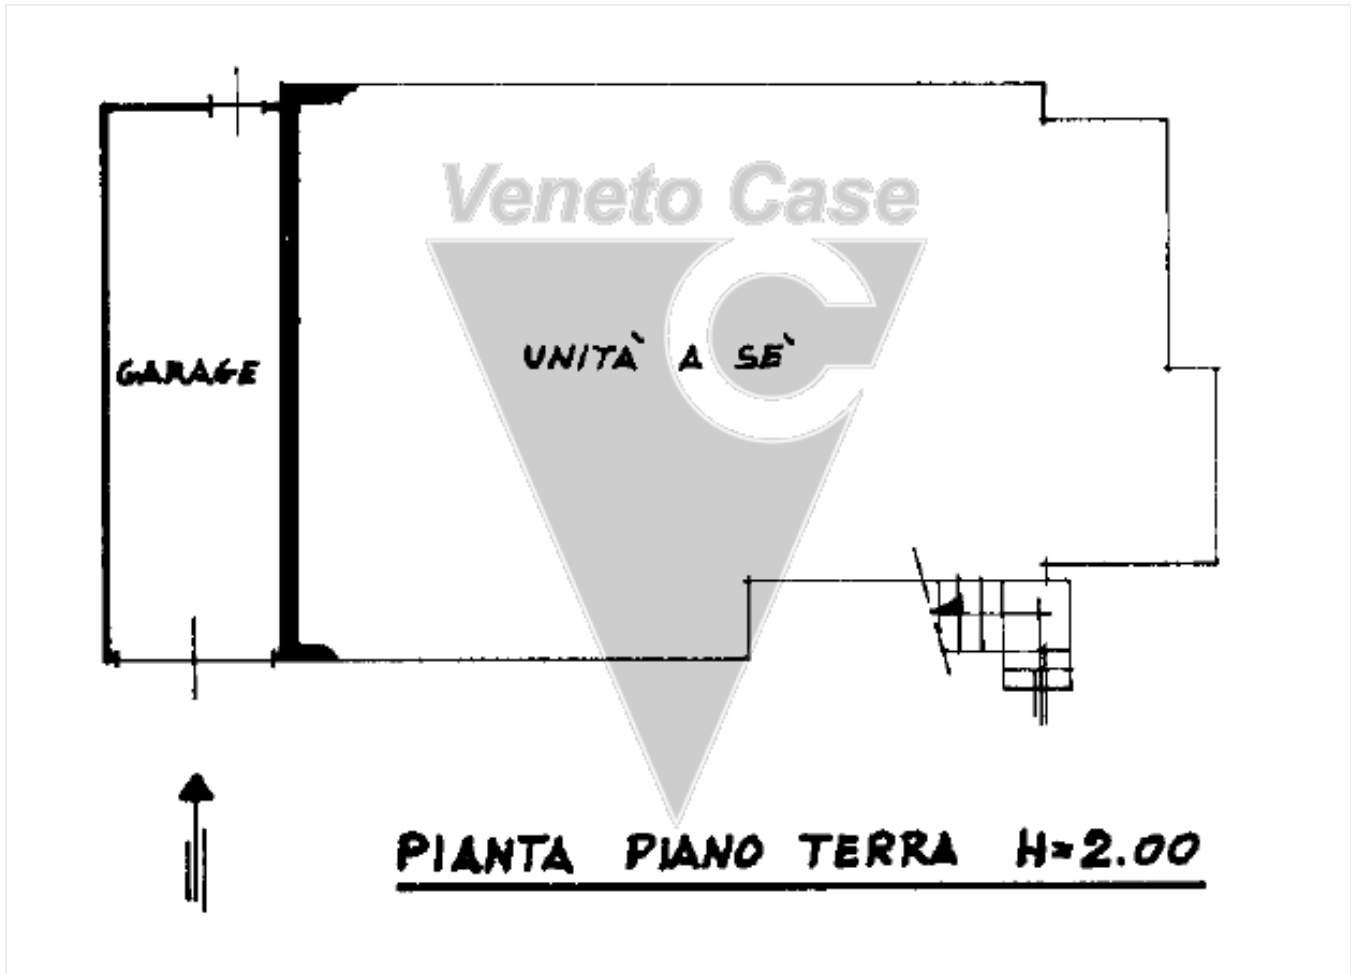

SCHEDA IMMOBILE

Padova- San Gregorio - Casa Singola In Centro Paese

Padova - San Gregorio

EUR 285.000

Situata lungo strada secondaria esclusa al traffico, proponiamo casa singola su due livelli fuori terra con scoperto privato e garage doppio. L'abitazione si compone al piano terra di ingresso, soggiorno/pranzo con accesso su luminosa veranda esterna con caminetto, disimpegno, 2 camere, bagno e garage doppio. Il piano primo, accessibile anche direttamente da scala esterna, presenta ingresso, soggiorno/pranzo con poggiolo, cucina, 2 camere e bagno. L'immobile gode di giardino piantumato con doppio accesso carraio. La casa necessita di lavori di straordinaria manutenzione.

TIPOLOGIA Casa Singola	LOCALITA Padova - San Gregorio	CAMERE 4	BAGNI 2
SUPERFICIE 220 m²	GARAGE 2	PIANO interrato	RIFERIMENTO CSGR506
CLASSE ENERGETICA G	IPE 173.60 kWh/m²anno		

Fotografie

Le fotografie, le planimetrie e i materiali grafici presenti in questa scheda sono da intendersi come indicativi e non costituiscono elemento contrattuale.

Planimetrie

PIANTA PIANO PRIMO H=2.80

PIANTA PIANO TERRA H=2.55