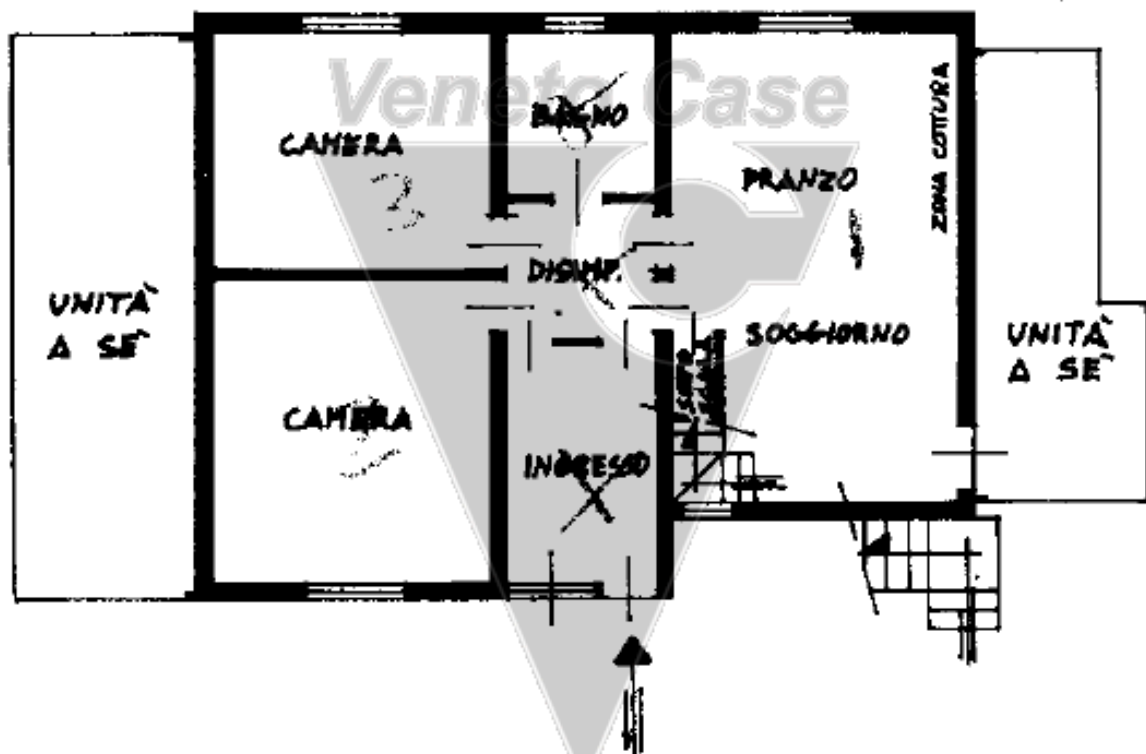

SCHEDA IMMOBILE

Padova- San Gregorio - Casa Singola In Centro Paese

Padova - San Gregorio

EUR 285.000

Situata lungo strada secondaria esclusa al traffico, proponiamo casa singola su due livelli fuori terra con scoperto privato e garage doppio. L'abitazione si compone al piano terra di ingresso, soggiorno/pranzo con accesso su luminosa veranda esterna con caminetto, disimpegno, 2 camere, bagno e garage doppio. Il piano primo, accessibile anche direttamente da scala esterna, presenta ingresso, soggiorno/pranzo con poggiolo, cucina, 2 camere e bagno. L'immobile gode di giardino piantumato con doppio accesso carraio. La casa necessita di lavori di straordinaria manutenzione.

TIPOLOGIA Casa Singola	LOCALITA Padova - San Gregorio	CAMERE 4	BAGNI 2
SUPERFICIE 220 m²	GARAGE 2	PIANO interrato	RIFERIMENTO CSGR506
CLASSE ENERGETICA G	IPE 173.60 kWh/m²anno		

Fotografie

Le fotografie, le planimetrie e i materiali grafici presenti in questa scheda sono da intendersi come indicativi e non costituiscono elemento contrattuale.

Planimetrie

PIANTA PIANO PRIMO H=2.80

PIANTA PIANO TERRA H=2.55