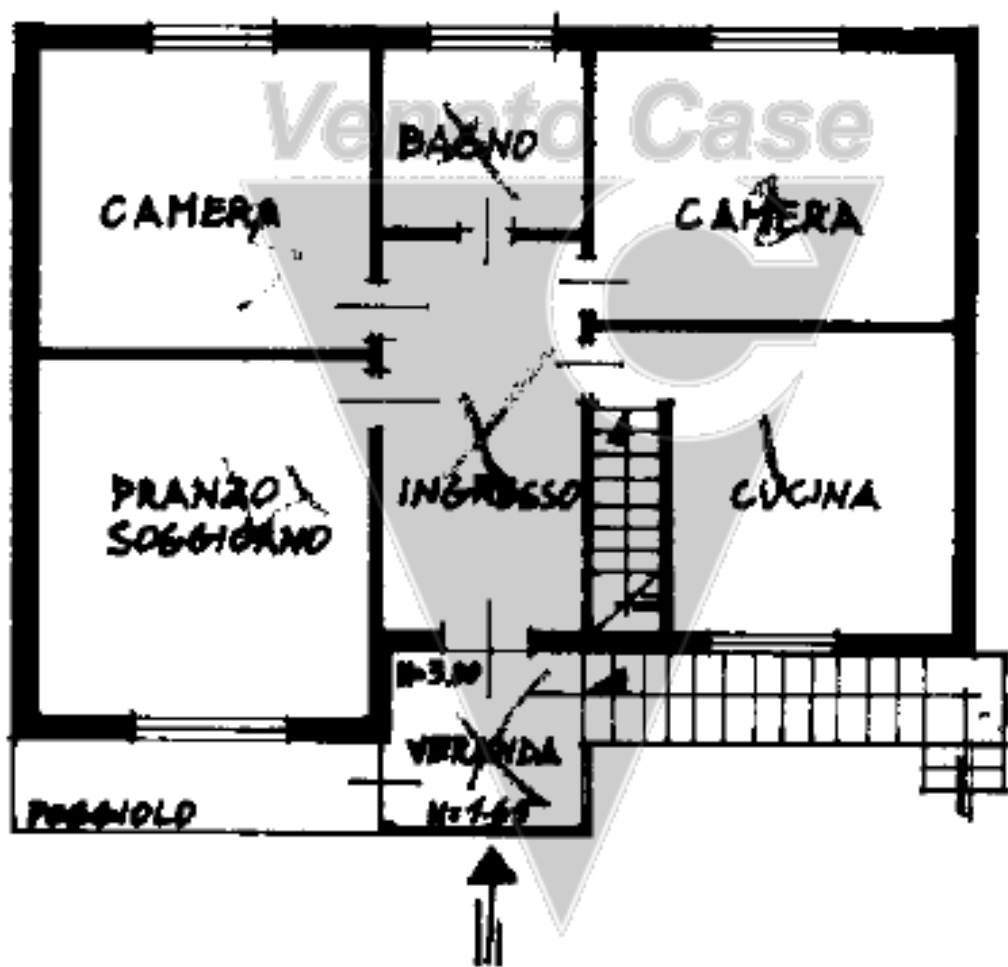

SCHEDA IMMOBILE

Padova- San Gregorio - Casa Singola In Centro Paese

Padova - San Gregorio

EUR 285.000

Situata lungo strada secondaria esclusa al traffico, proponiamo casa singola su due livelli fuori terra con scoperto privato e garage doppio. L'abitazione si compone al piano terra di ingresso, soggiorno/pranzo con accesso su luminosa veranda esterna con caminetto, disimpegno, 2 camere, bagno e garage doppio. Il piano primo, accessibile anche direttamente da scala esterna, presenta ingresso, soggiorno/pranzo con poggiolo, cucina, 2 camere e bagno. L'immobile gode di giardino piantumato con doppio accesso carraio. La casa necessita di lavori di straordinaria manutenzione.

TIPOLOGIA Casa Singola	LOCALITA Padova - San Gregorio	CAMERE 4	BAGNI 2
SUPERFICIE 220 m²	GARAGE 2	PIANO interrato	RIFERIMENTO CSGR506
CLASSE ENERGETICA G	IPE 173.60 kWh/m²anno		

Fotografie

Le fotografie, le planimetrie e i materiali grafici presenti in questa scheda sono da intendersi come indicativi e non costituiscono elemento contrattuale.

Planimetrie

PIANTA PIANO PRIMO H=2.80

PIANTA PIANO TERRA H=2.55