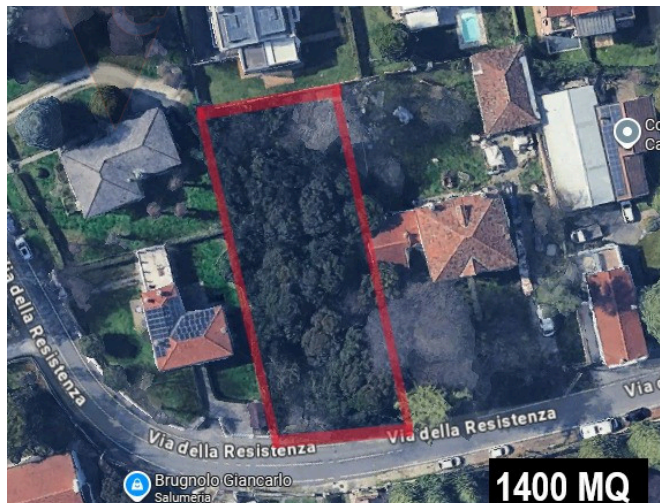

Fotografie

Le fotografie, le planimetrie e i materiali grafici presenti in questa scheda sono da intendersi come indicativi e non costituiscono elemento contrattuale.