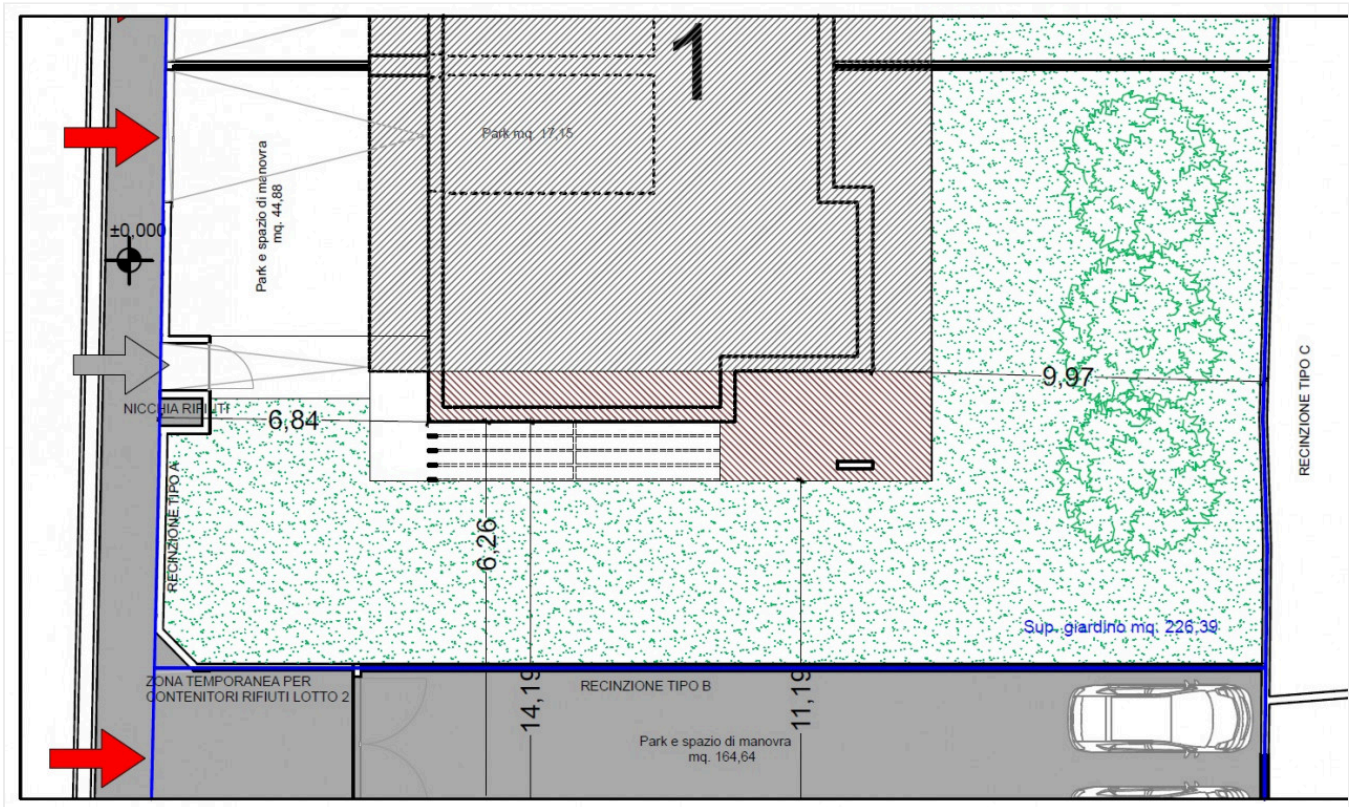

SCHEDA IMMOBILE

Forcellini - Nuove Bifamiliari Con 4 Camere

Padova - Forcellini

EUR 680.000

Nuova Villa Bifamiliare di prossima realizzazione.

L'abitazione si sviluppa su 2 livelli, al piano terra troviamo una zona open space di 50 mq con ampie vetrate scorrevoli che affacciano su un portico, ideale per pranzi e cene estive; bagno, zona lavanderia e garage. Al piano primo troviamo la zona notte con 4 camere e 2 bagni. A completare la soluzione un giardino privato di 250 mq.

Situata a pochi passi dalle scuole ed in pieno centro di Forcellini.

TIPOLOGIA Bifamiliare	LOCALITA Padova - Forcellini	CAMERE 4	BAGNI 3
SUPERFICIE 200 m²	GARAGE 1	PIANO interrato	RIFERIMENTO FOR403
CLASSE ENERGETICA A4	IPE 0.00 kWh/m²anno		

Fotografie

Le fotografie, le planimetrie e i materiali grafici presenti in questa scheda sono da intendersi come indicativi e non costituiscono elemento contrattuale.

PIANTA PIANO PRIMO

1:100

PIANTA PIANO TERRA

1:100

Planimetria progetto

1:200