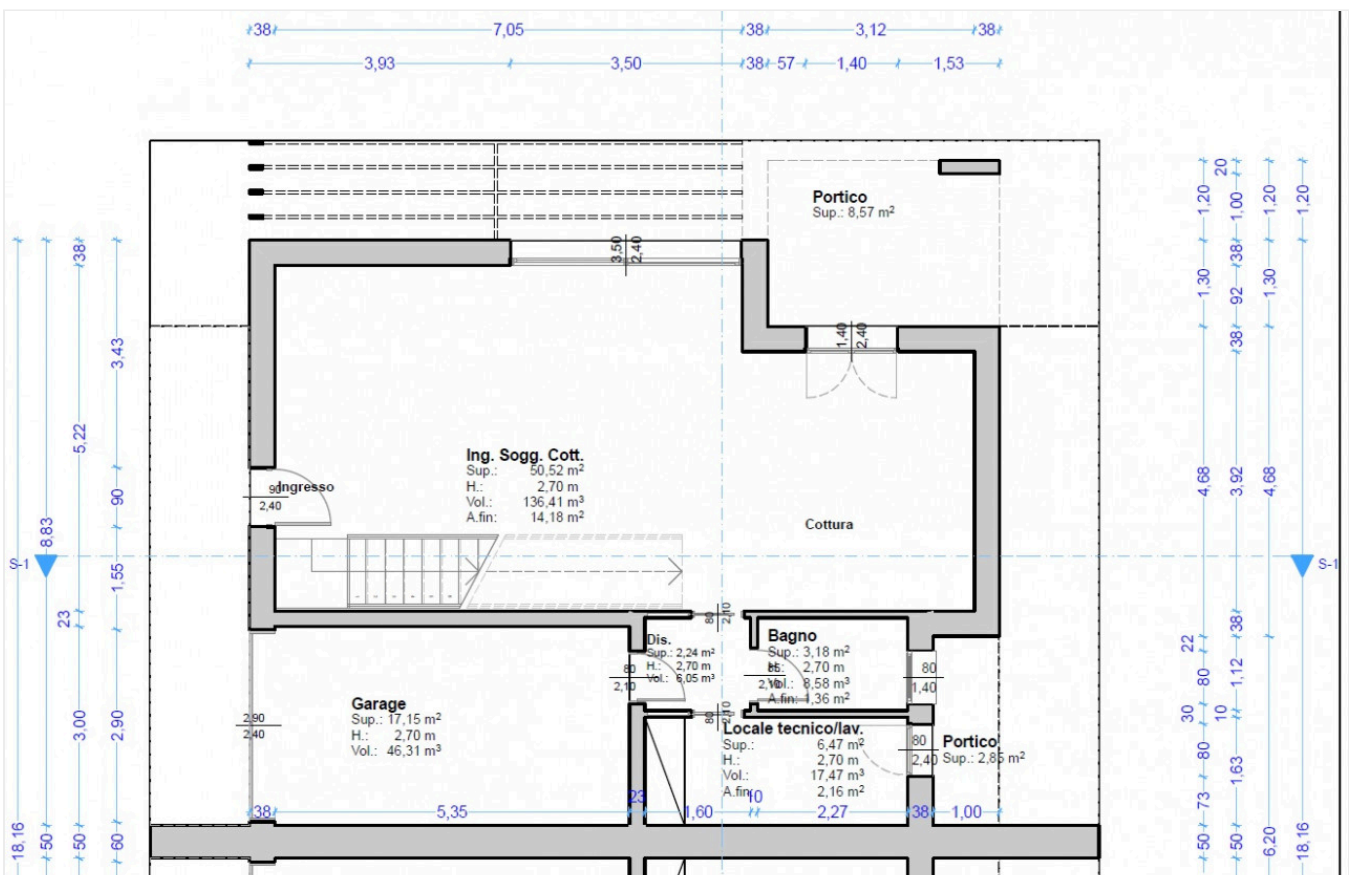

SCHEDA IMMOBILE

Forcellini - Nuove Bifamiliari Con 4 Camere

Padova - Forcellini

EUR 680.000

Nuova Villa Bifamiliare di prossima realizzazione.

L'abitazione si sviluppa su 2 livelli, al piano terra troviamo una zona open space di 50 mq con ampie vetrate scorrevoli che affacciano su un portico, ideale per pranzi e cene estive; bagno, zona lavanderia e garage. Al piano primo troviamo la zona notte con 4 camere e 2 bagni. A completare la soluzione un giardino privato di 250 mq.

Fotografie

Le fotografie, le planimetrie e i materiali grafici presenti in questa scheda sono da intendersi come indicativi e non costituiscono elemento contrattuale.

PIANTA PIANO PRIMO

1:100

PIANTA PIANO TERRA

1:100

Planimetria progetto

1:200