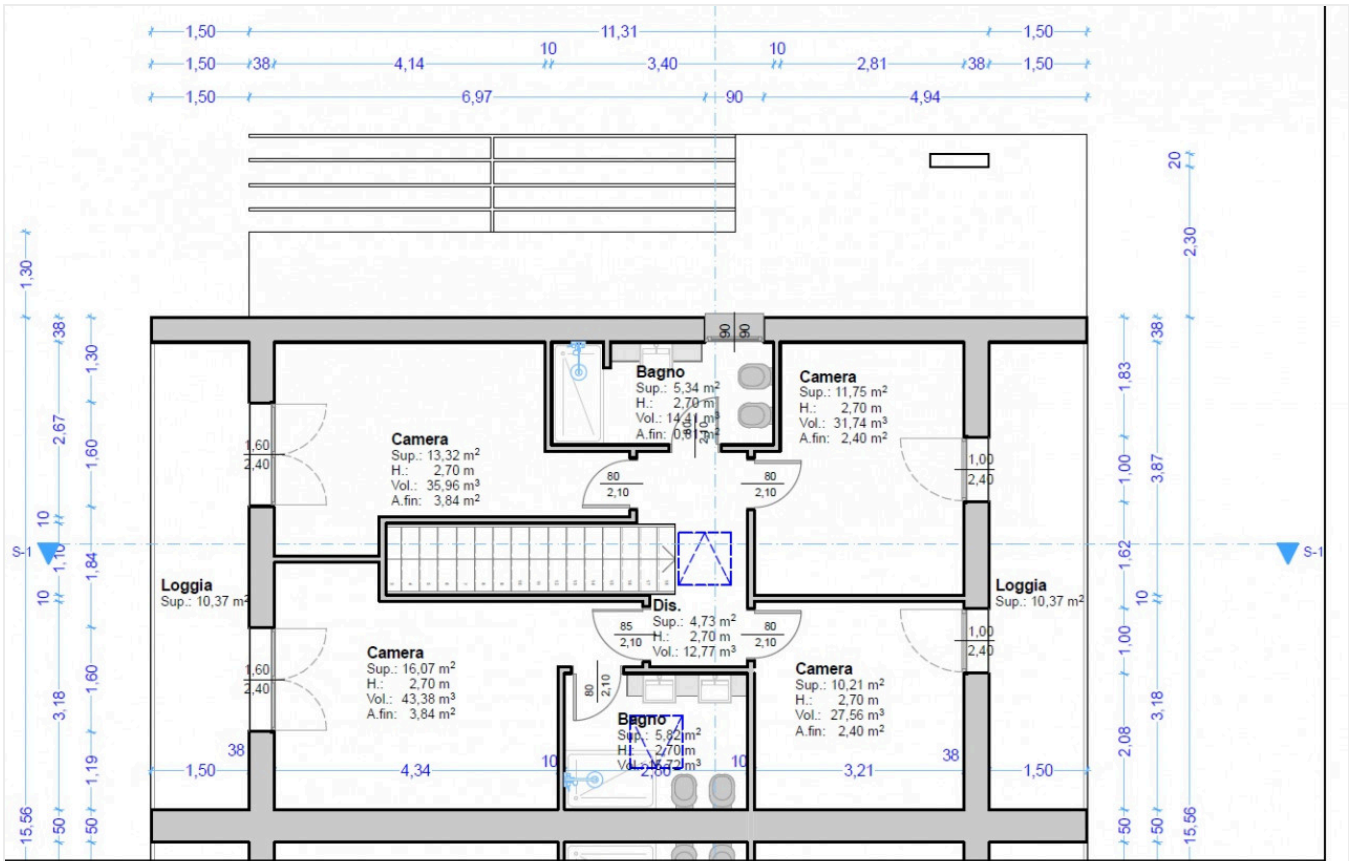

SCHEDA IMMOBILE

Forcellini - Nuove Bifamiliari Con 4 Camere

Padova - Forcellini

EUR 680.000

Nuova Villa Bifamiliare di prossima realizzazione.

L'abitazione si sviluppa su 2 livelli, al piano terra troviamo una zona open space di 50 mq con ampie vetrate scorrevoli che affacciano su un portico, ideale per pranzi e cene estive; bagno, zona lavanderia e garage. Al piano primo troviamo la zona notte con 4 camere e 2 bagni. A completare la soluzione un giardino privato di 250 mq.

Situata a pochi passi dalle scuole ed in pieno centro di Forcellini.

TIPOLOGIA Bifamiliare	LOCALITA Padova - Forcellini	CAMERE 4	BAGNI 3
SUPERFICIE 200 m²	GARAGE 1	PIANO interrato	RIFERIMENTO FOR403
CLASSE ENERGETICA A4	IPE 0.00 kWh/m²anno		

Fotografie

Le fotografie, le planimetrie e i materiali grafici presenti in questa scheda sono da intendersi come indicativi e non costituiscono elemento contrattuale.

PIANTA PIANO PRIMO

1:100

PIANTA PIANO TERRA

1:100

Planimetria progetto

1:200