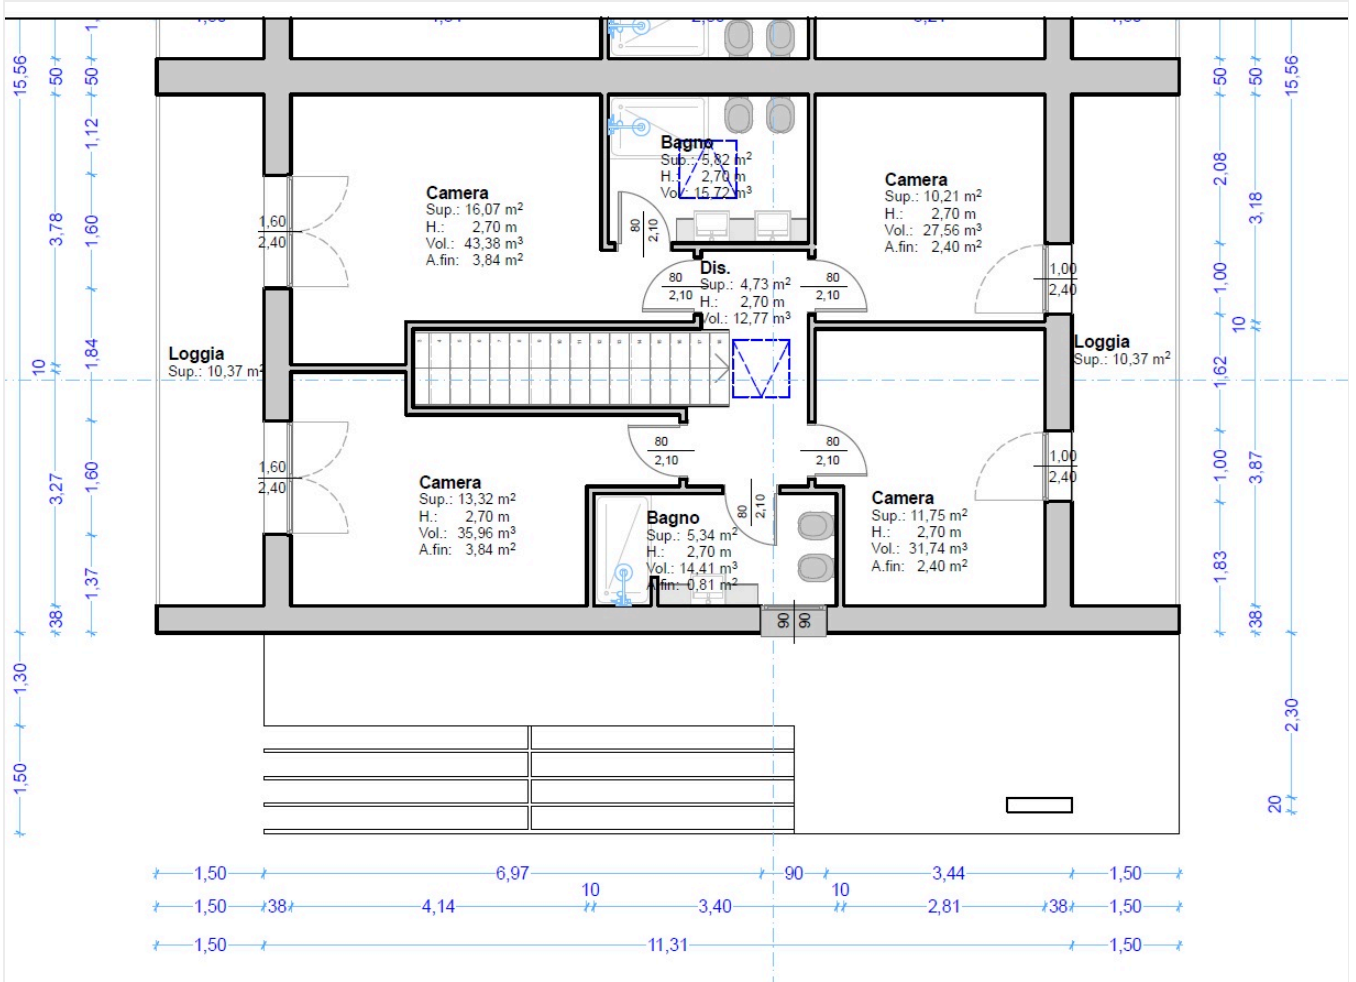

SCHEDA IMMOBILE

Forcellini - Nuove Bifamiliari Con 4 Camere

Padova - Forcellini

EUR 680.000

Nuova Villa Bifamiliare di prossima realizzazione.

L'abitazione si sviluppa su 2 livelli, al piano terra troviamo una zona open space di 50 mq con ampie vetrate scorrevoli che affacciano su un portico, ideale per pranzi e cene estive; bagno, zona lavanderia e garage. Al piano primo troviamo la zona notte con 4 camere e 2 bagni. A completare la soluzione un giardino privato di 250 mq.

Situata a pochi passi dalle scuole ed in pieno centro di Forcellini.

TIPOLOGIA Bifamiliare	LOCALITA Padova - Forcellini	CAMERE 4	BAGNI 3
SUPERFICIE 200 m²	GARAGE 1	PIANO interrato	RIFERIMENTO FOR403
CLASSE ENERGETICA A4	IPE 0.00 kWh/m²anno		

Fotografie

Le fotografie, le planimetrie e i materiali grafici presenti in questa scheda sono da intendersi come indicativi e non costituiscono elemento contrattuale.

PIANTA PIANO PRIMO

1:100

PIANTA PIANO TERRA

1:100

Planimetria progetto

1:200