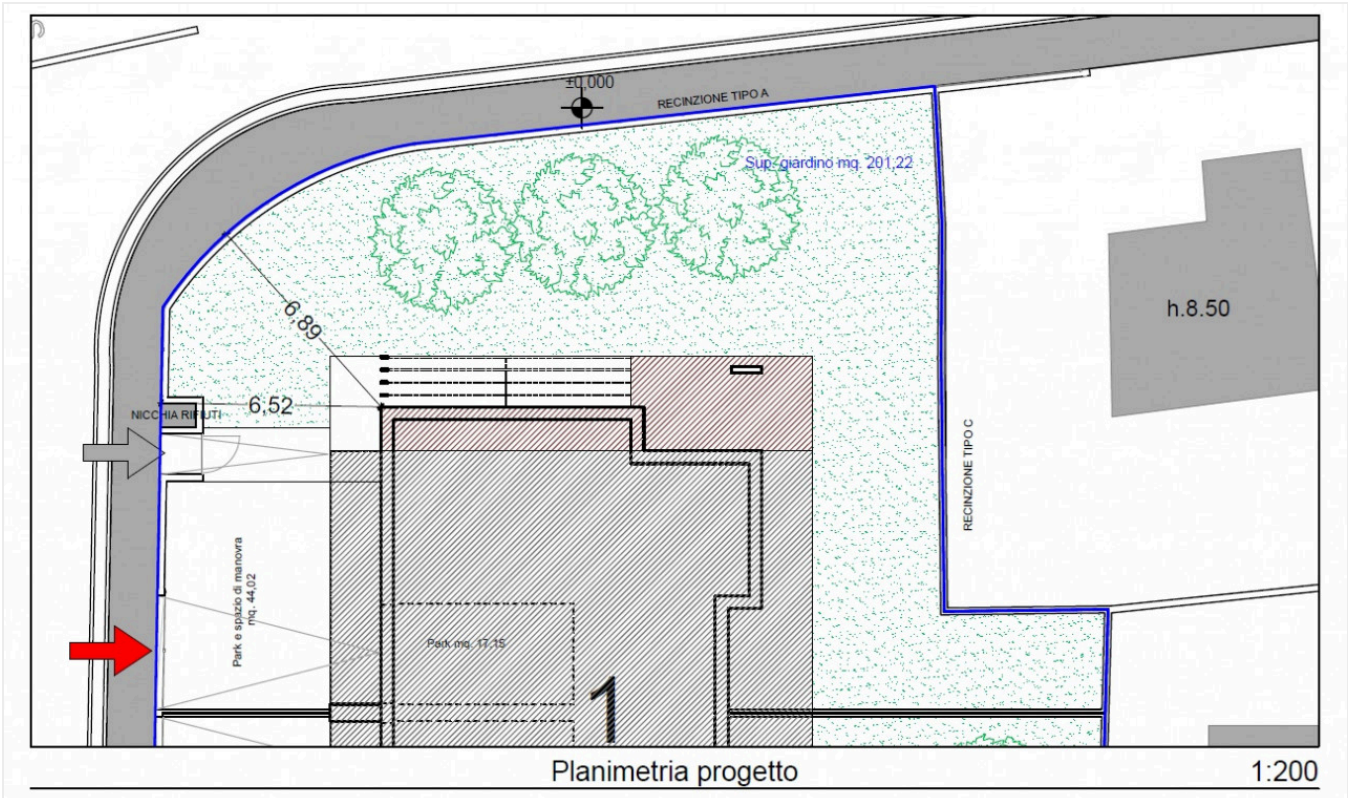

SCHEDA IMMOBILE

Forcellini - Nuove Bifamiliari Con 4 Camere

Padova - Forcellini

EUR 680.000

Nuova Villa Bifamiliare di prossima realizzazione.

L'abitazione si sviluppa su 2 livelli, al piano terra troviamo una zona open space di 50 mq con ampie vetrate scorrevoli che affacciano su un portico, ideale per pranzi e cene estive; bagno, zona lavanderia e garage. Al piano primo troviamo la zona notte con 4 camere e 2 bagni. A completare la soluzione un giardino privato di 250 mq.

Situata a pochi passi dalle scuole ed in pieno centro di Forcellini.

TIPOLOGIA Bifamiliare	LOCALITA Padova - Forcellini	CAMERE 4	BAGNI 3
SUPERFICIE 200 m²	GARAGE 1	PIANO interrato	RIFERIMENTO FOR403
CLASSE ENERGETICA A4	IPE 0.00 kWh/m²anno		

Fotografie

Le fotografie, le planimetrie e i materiali grafici presenti in questa scheda sono da intendersi come indicativi e non costituiscono elemento contrattuale.

PIANTA PIANO PRIMO

1:100

PIANTA PIANO TERRA

1:100

Planimetria progetto

1:200