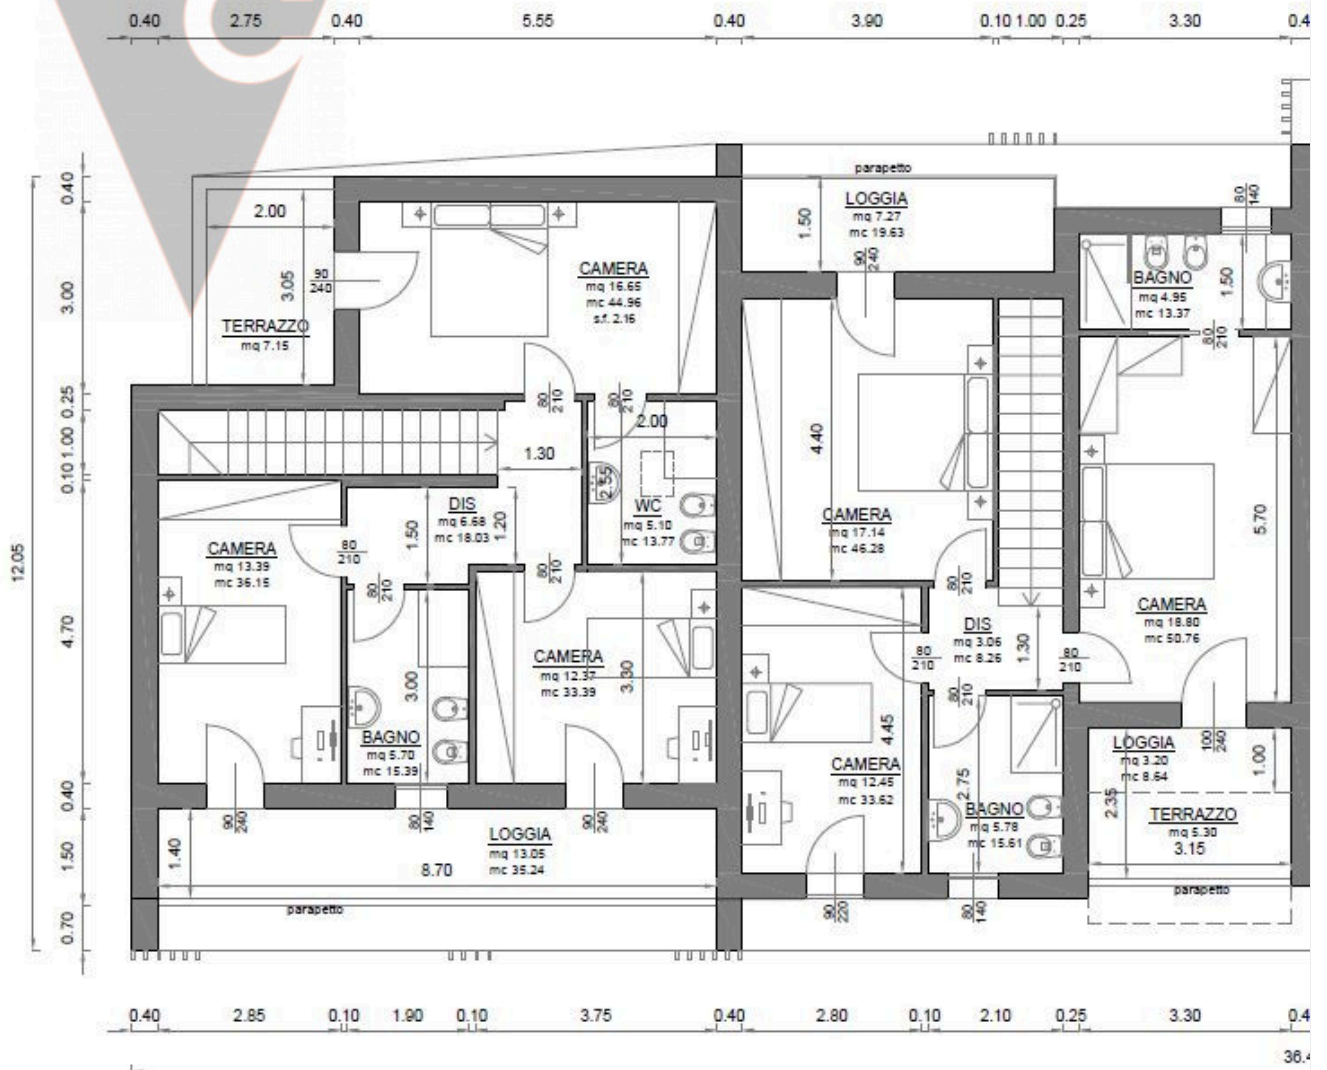

## Capriccio Di Vigonza - Nuove Porzioni Di Quadrifamiliari

Vigonza - Capriccio

**EUR 375.000**

Situata nella nuova lottizzazione di Capriccio nel comune di Vigonza. Attualmente in fase di costruzione, la proprietà offre la possibilità di personalizzare le finiture secondo i propri gusti e preferenze. Con una generosa metratura di 150 mq, gli spazi interni includono una luminosa zona living, tre camere da letto e doppi servizi. Inoltre, sono presenti anche spazi esterni privati. L'ampia luminosità degli ambienti combinata con una distribuzione ottimale rende queste soluzioni perfette per famiglie alla ricerca sia del comfort che della funzionalità.

<b>TIPOLOGIA</b> Quadrifamiliare	<b>LOCALITÀ</b> Vigonza - Capriccio	<b>CAMERE</b> 3	<b>BAGNI</b> 3
<b>SUPERFICIE</b> 150 m <sup>2</sup>	<b>GARAGE</b> 1	<b>PIANO</b> 0	<b>RIFERIMENTO</b> CAP900
<b>CLASSE ENERGETICA</b> A4	<b>IPE</b> 0.00 kWh/m <sup>2</sup> anno		

# Planimetrie

PIANTA PIANO PRIMO L3-L4