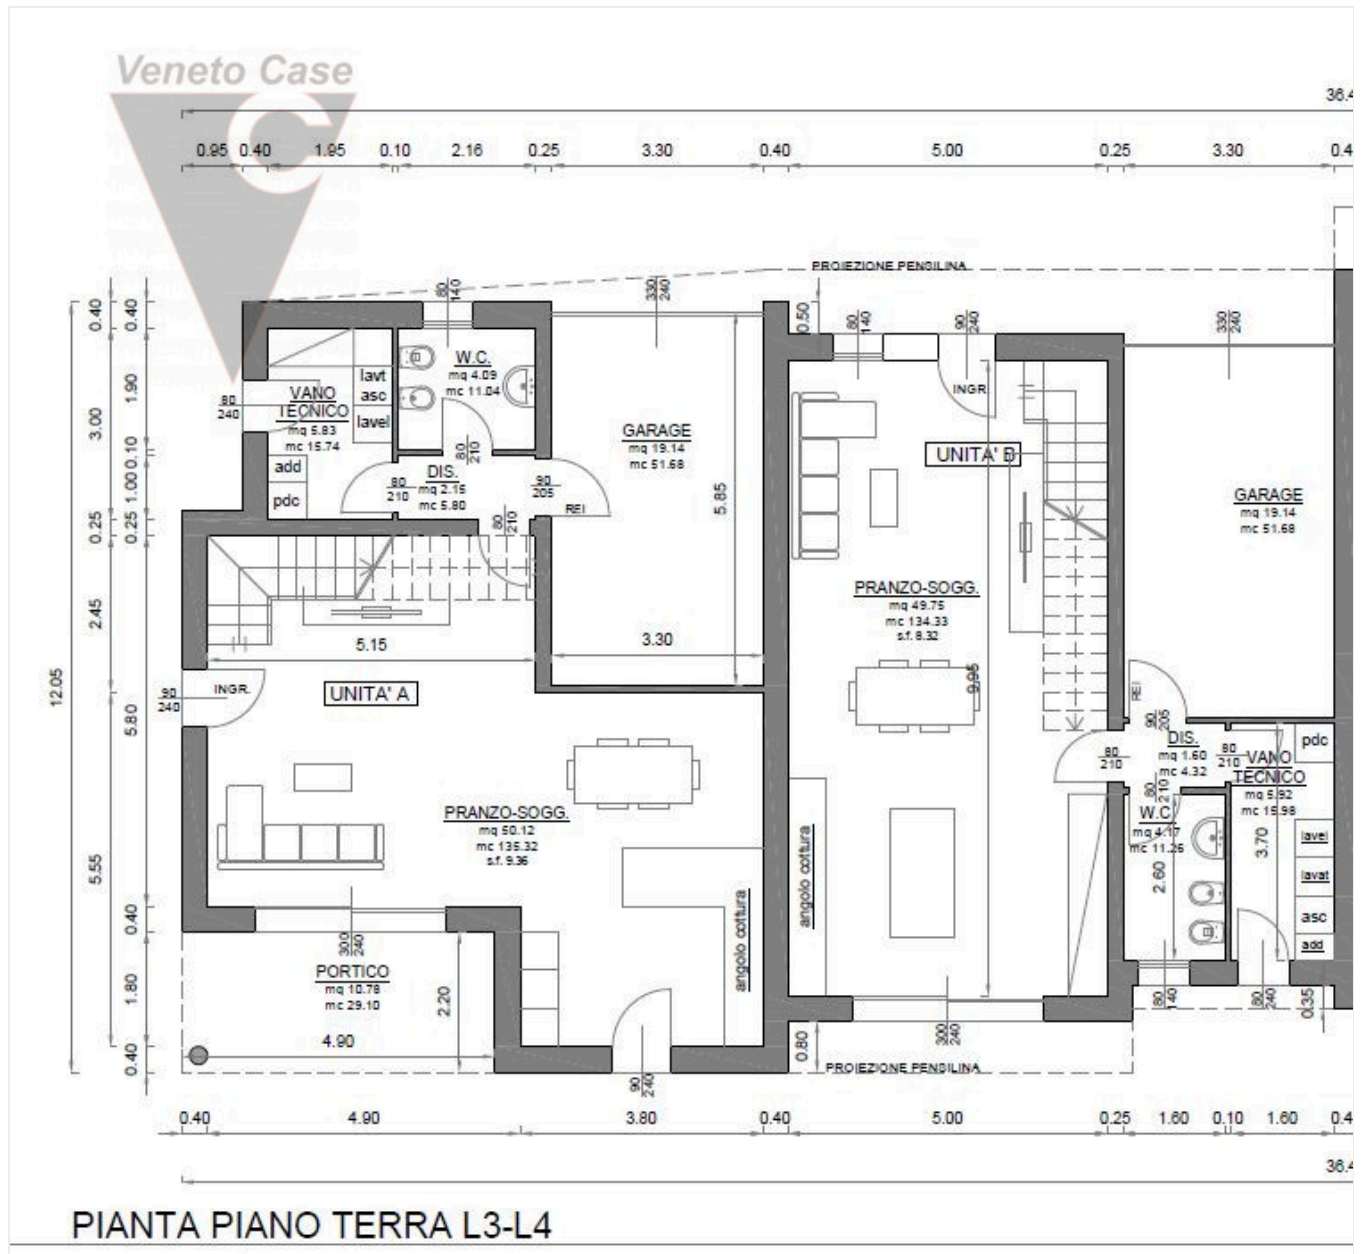

## Capriccio Di Vigonza - Nuove Porzioni Di Quadrifamiliari

Vigonza - Capriccio

**EUR 375.000**

Situata nella nuova lottizzazione di Capriccio nel comune di Vigonza. Attualmente in fase di costruzione, la proprietà offre la possibilità di personalizzare le finiture secondo i propri gusti e preferenze. Con una generosa metratura di 150 mq, gli spazi interni includono una luminosa zona living, tre camere da letto e doppi servizi. Inoltre, sono presenti anche spazi esterni privati. L'ampia luminosità degli ambienti combinata con una distribuzione ottimale rende queste soluzioni perfette per famiglie alla ricerca sia del comfort che della funzionalità.

<b>TIPOLOGIA</b> Quadrifamiliare	<b>LOCALITÀ</b> Vigonza - Capriccio	<b>CAMERE</b> 3	<b>BAGNI</b> 3
<b>SUPERFICIE</b> 150 m <sup>2</sup>	<b>GARAGE</b> 1	<b>PIANO</b> 0	<b>RIFERIMENTO</b> CAP900
<b>CLASSE ENERGETICA</b> A4	<b>IPE</b> 0.00 kWh/m <sup>2</sup> anno		

# Planimetrie

PIANTA PIANO PRIMO L3-L4