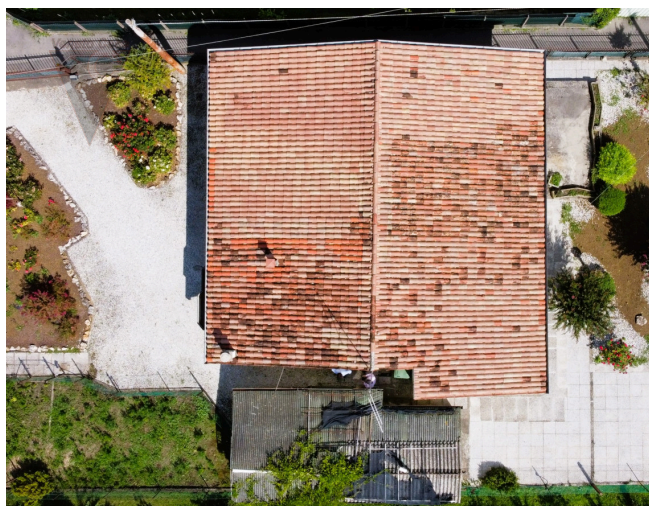

Fotografie

Le fotografie, le planimetrie e i materiali grafici presenti in questa scheda sono da intendersi come indicativi e non costituiscono elemento contrattuale.