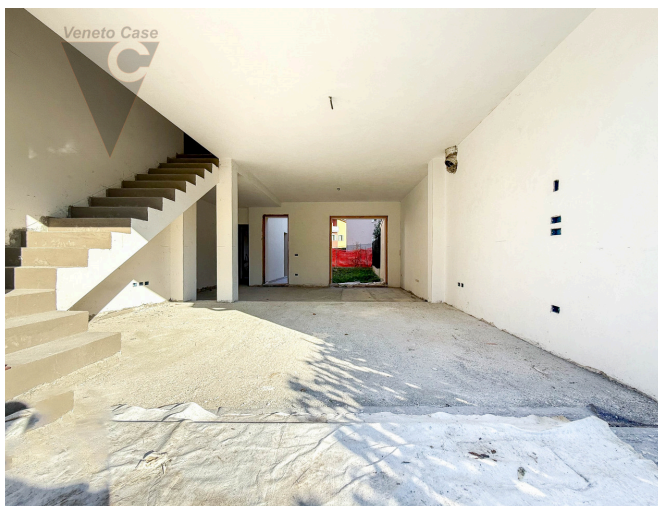

Fotografie

Le fotografie, le planimetrie e i materiali grafici presenti in questa scheda sono da intendersi come indicativi e non costituiscono elemento contrattuale.