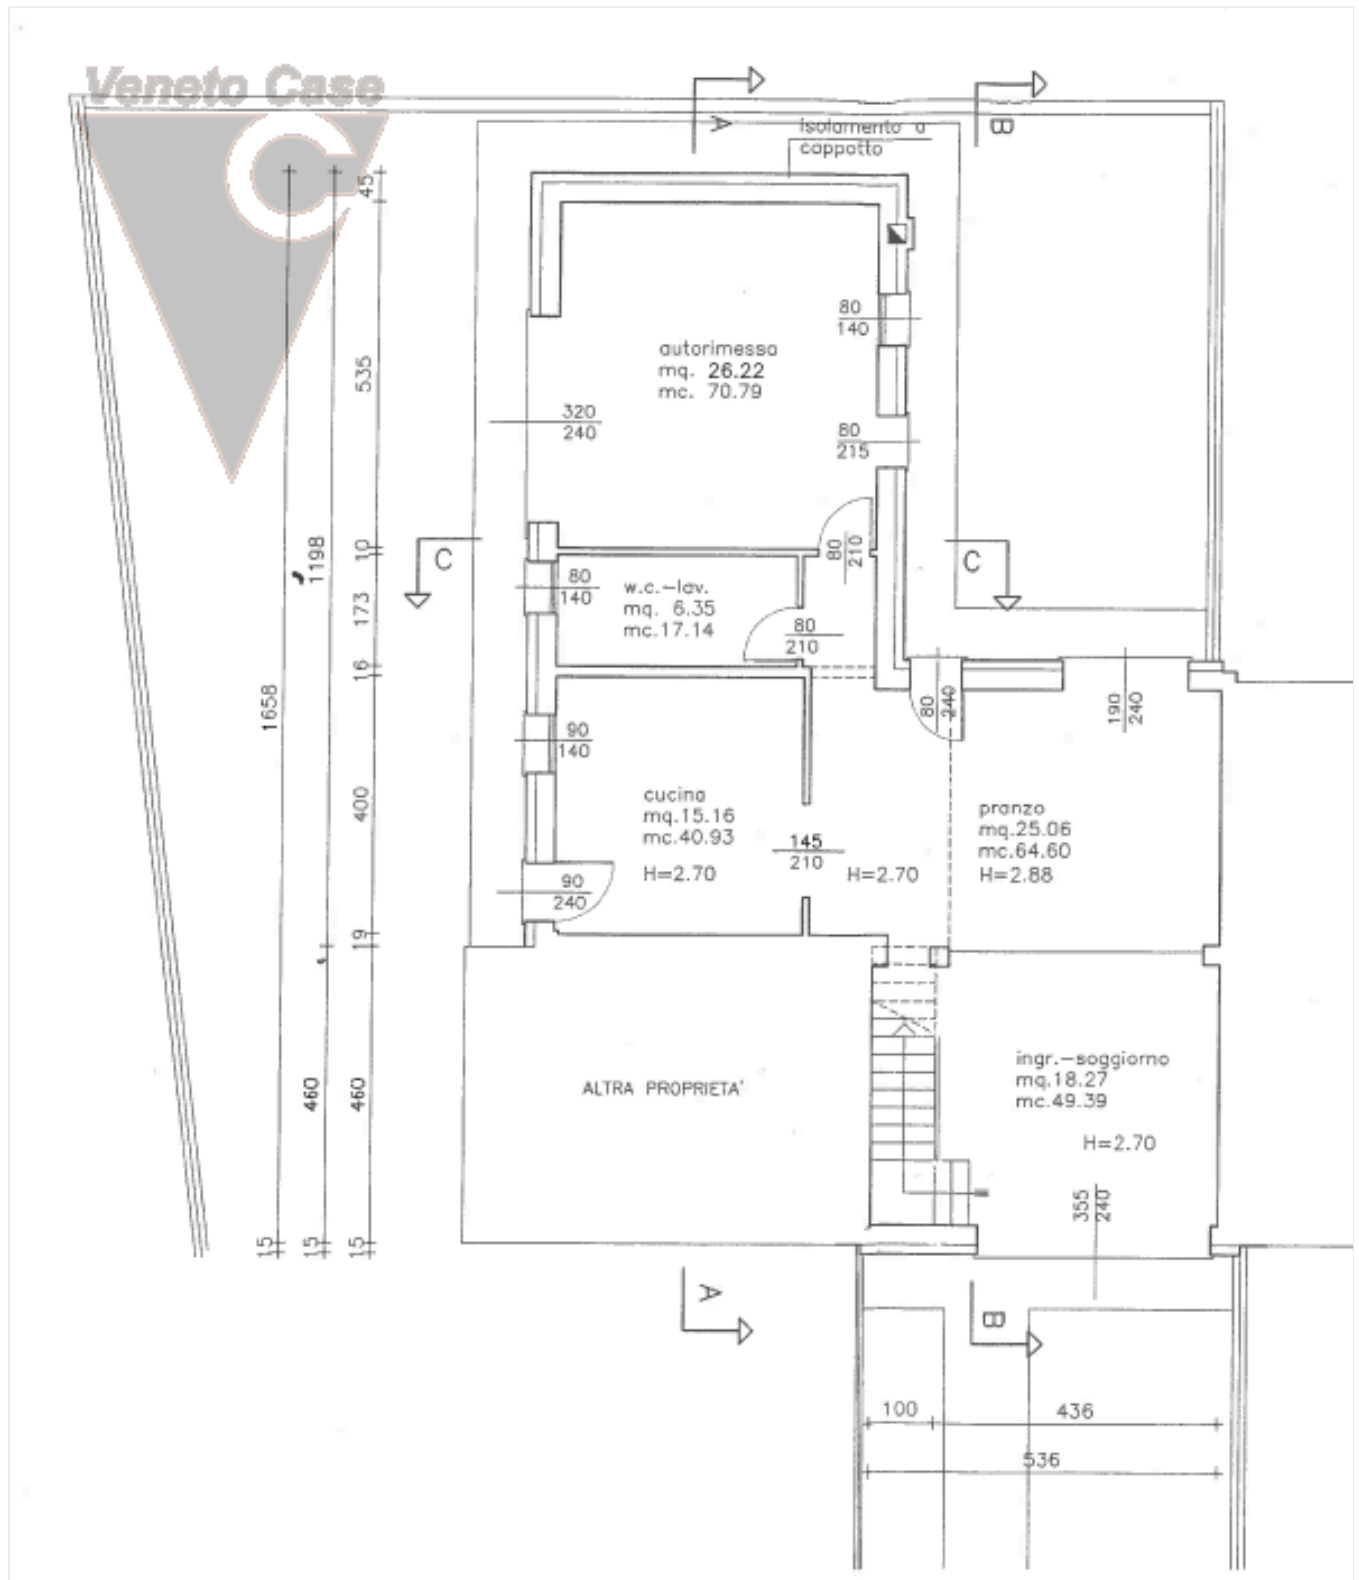

SCHEDA IMMOBILE

Busa Di Vigonza - Casa A Schiera Al Grezzo Con 4 Camere

Vigonza - Busa

EUR 250.000

Nel cuore della tranquilla e servita località di Busa di Vigonza, proponiamo porzione centrale di casa a schiera, attualmente al grezzo avanzato, dalle generose dimensioni (circa 180 mq), perfetta per chi desidera indipendenza e spazi ampi in un contesto residenziale curato. L'abitazione si sviluppa su due piani, il piano terra è composto da una luminosissima zona giorno con cucina separata, bagno finestrato e garage doppio in larghezza. Al piano superiore si sviluppa la zona notte con quattro ampie camere da letto e due bagni. Completa la proprietà un giardino privato fronte-retro. Soluzione ideale per famiglie che cercano comfort e indipendenza.

TIPOLOGIA Casa A Schiera	LOCALITÀ Vigonza - Busa	CAMERE 4	BAGNI 3
SUPERFICIE 180 m ²	GARAGE 0	PIANO 0	RIFERIMENTO BUS410
CLASSE ENERGETICA A4	IPE 0.00 kWh/m ² anno		

Fotografie

Le fotografie, le planimetrie e i materiali grafici presenti in questa scheda sono da intendersi come indicativi e non costituiscono elemento contrattuale.

Planimetrie

Veneto Case

isolamento a cappotto

hm. 270

camera
mq. 18.86
mc. 50.94

140
140

bagno
mq. 4.93
mc. 14.29

terrazzo
mq. 4.68

rip.
mq. 2.38
mc. 6.90

disb.
mq. 16.68

camera
mq. 14.65
mc. 41.01

bagno
mq. 5.80
mc. 15.13

camera
mq. 11.23
mc. 33.58

ALTRA PROPRIETA'

ALTRE UNITA'
STESSA PROPRIETA'

camera
mq. 17.43
mc. 52.12