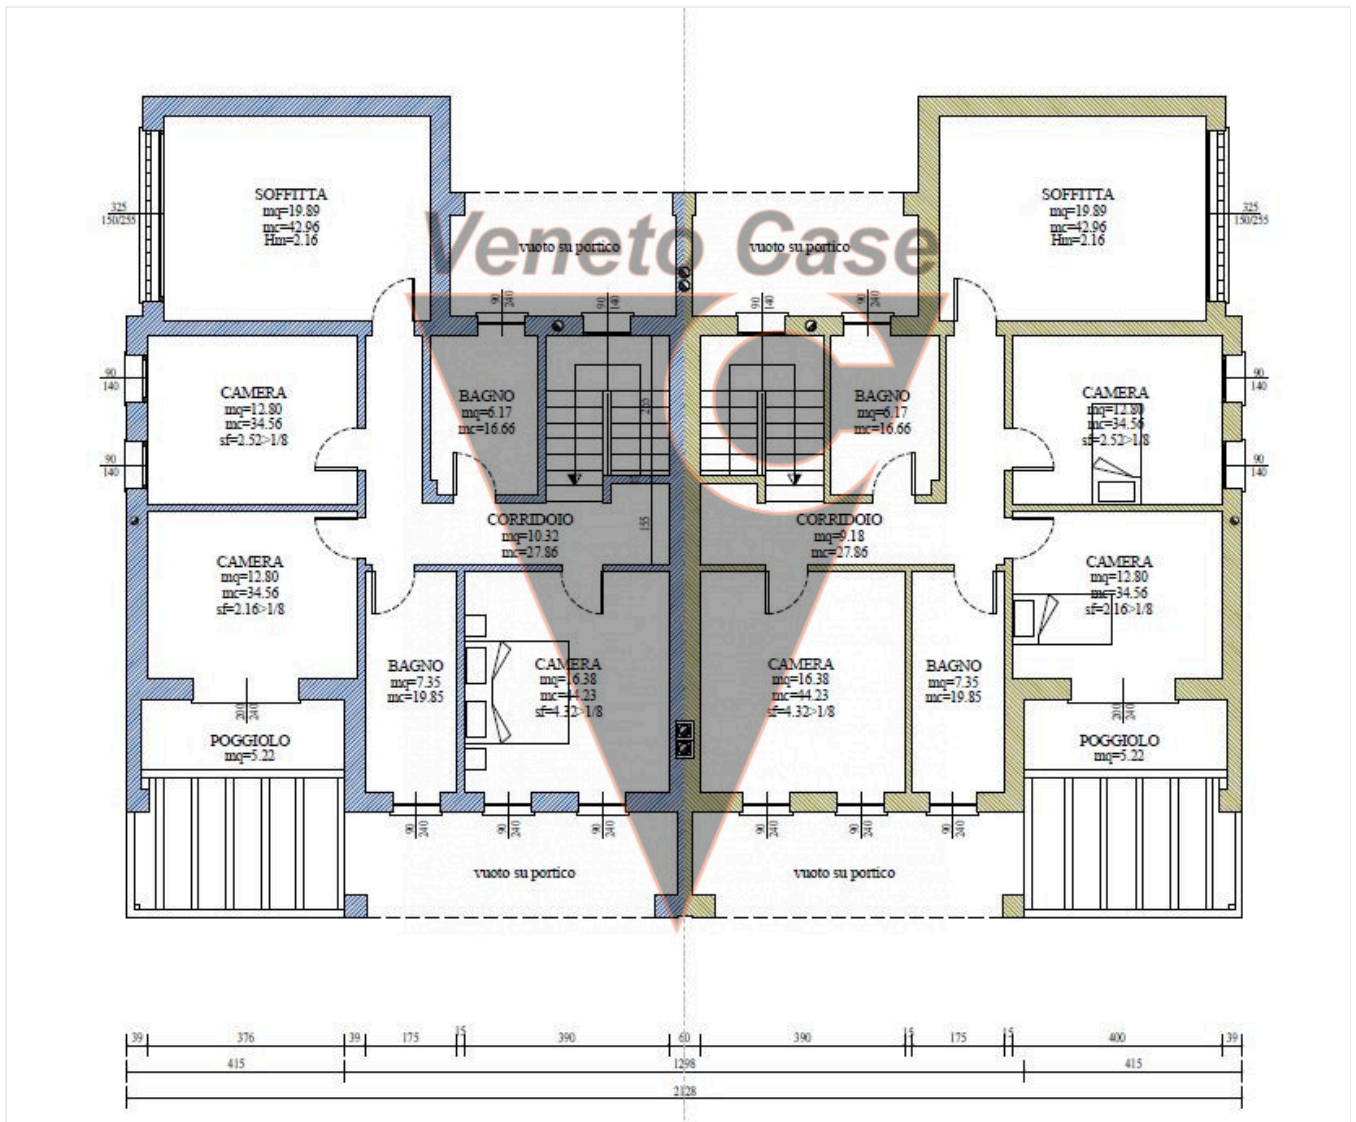

SCHEMA IMMOBILE

Bifamiliare In Vendita A Campodarsego

Campodarsego

EUR 460.000

Scopri questa splendida bifamiliare situata a Campodarsego.

Con i suoi 175 mq, questo immobile offre ampi spazi e un'ottima distribuzione interna per soddisfare le esigenze di ogni famiglia, con un giardino privato sviluppato su tre lati dove poter godere di piacevoli giornate all'aperto.

L'immobile si sviluppa su due livelli; il piano terra è composto da un ampio soggiorno-cucina, ripostiglio, bagno-lavanderia, un garage e due portici.

Salendo le scale troviamo tre camere da letto di cui una servita da poggiole, due bagni ed un'ulteriore stanza da adibire a studio o quarta camera.

Possibilità di acquistare un ulteriore terreno agricolo retrostante, di circa 3000 mq.

Non perdere l'opportunità di visitare questa affascinante bifamiliare! Contatta subito la nostra agenzia immobiliare per ulteriori informazioni o per prenotare una visita.

Planimetrie

PIANTA PIANO TERRA