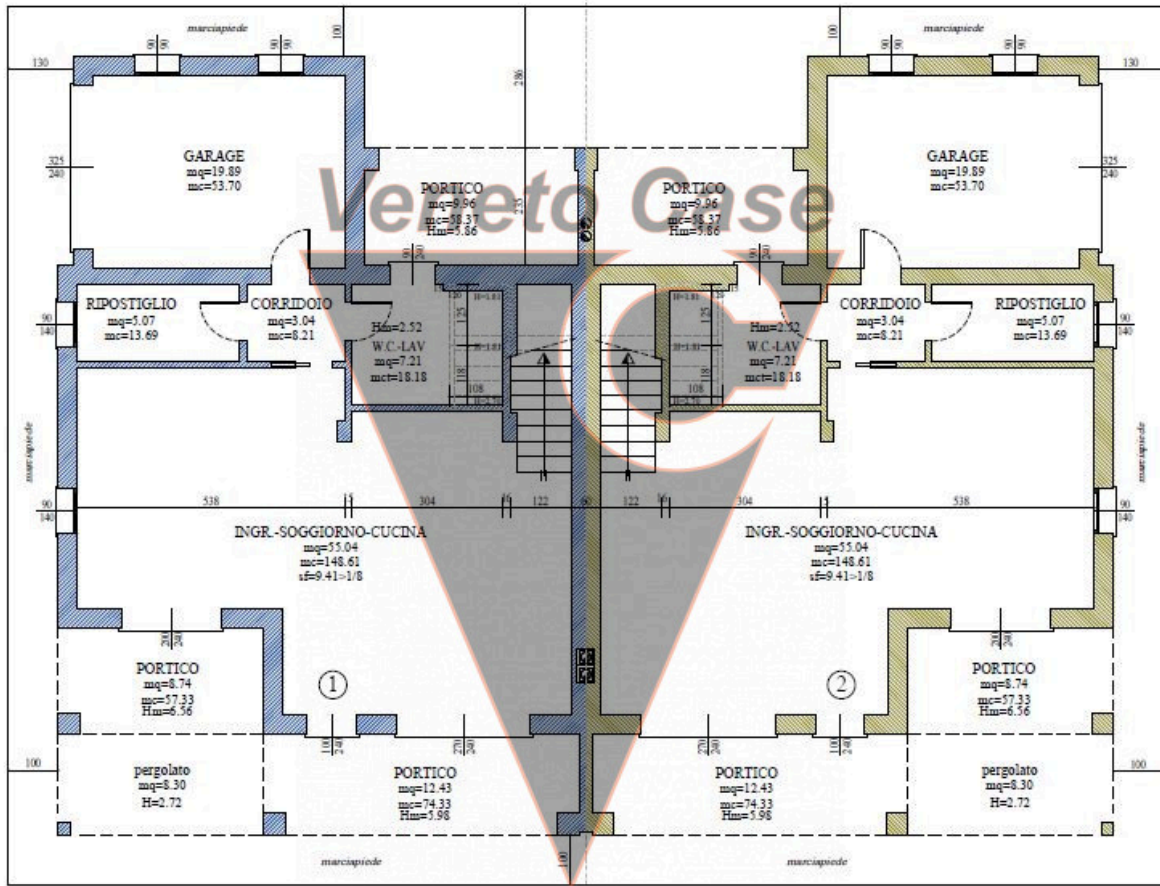

L'immobile si sviluppa su due livelli; il piano terra è composto da un ampio soggiorno-cucina, ripostiglio, bagno-lavanderia, un garage e due portici.

Salendo le scale troviamo tre camere da letto di cui una servita da poggiole, due bagni ed un'ulteriore stanza da adibire a studio o quarta camera.

TIPOLOGIA Bifamiliare	LOCALITA Campodarsego	CAMERE 3	BAGNI 3
SUPERFICIE 175 m²	GARAGE 1	PIANO interrato	RIFERIMENTO CCDA436
CLASSE ENERGETICA A4	IPE 20.45 kWh/m²anno		

Fotografie

Le fotografie, le planimetrie e i materiali grafici presenti in questa scheda sono da intendersi come indicativi e non costituiscono elemento contrattuale.

Planimetrie

PIANTA PIANO TERRA